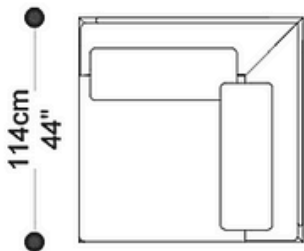

SOFÁ
ARADO

BRETON

Poltrona

Bacino

100|120|140|160cm

39"|47"|55"|62"|

100|120|140|160|180|200cm

39"|47"|55"|62"|70"|78"

100|120|130cm

39"|47"|51"

SOFÁ
ARADO

BRETON

Sofá Arado

SOFÁ
ARADO

BRETON

Diferenciais: