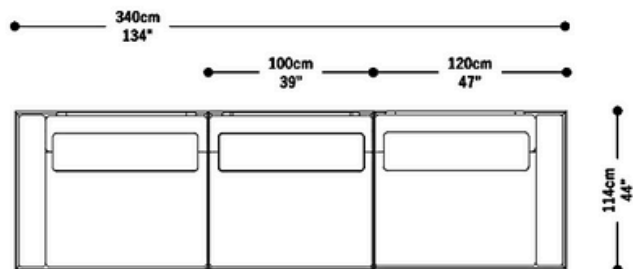

SOFÁ
ARADO

BRETON

Poltrona

Bacino

100|120|140|160cm

39"|47"|55"|62"|

100|120|140|160|180|200cm

39"|47"|55"|62"|70"|78"

100|120|130cm

39"|47"|51"

SOFÁ
ARADO

BRETON

Sofá Arado

SOFÁ
ARADO

BRETON

Diferenciais: