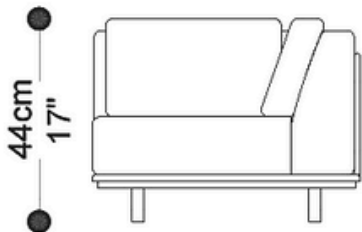

SOFÁ
ARADO

BRETON

Poltrona

Bacino

100|120|140|160cm

39"|47"|55"|62"|

100|120|140|160|180|200cm

39"|47"|55"|62"|70"|78"

100|120|130cm

39"|47"|51"

SOFÁ
ARADO

BRETON

Sofá Arado

SOFÁ
ARADO

BRETON

Diferenciais: