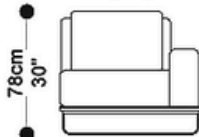

SOFÁ
ARADO

BRETON

Poltrona

Bacino

100|120|140|160cm

39"|47"|55"|62"|

100|120|140|160|180|200cm

39"|47"|55"|62"|70"|78"

100|120|130cm

39"|47"|51"

SOFÁ
ARADO

BRETON

Sofá Arado

SOFÁ
ARADO

BRETON

Diferenciais: