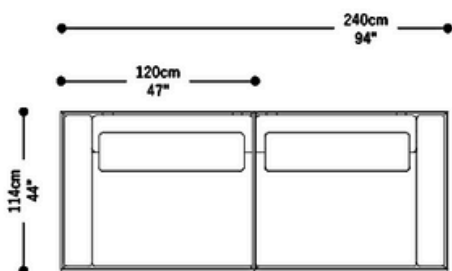

SOFÁ
ARADO

BRETON

Poltrona

Bacino

100|120|140|160cm

39"|47"|55"|62"|

100|120|140|160|180|200cm

39"|47"|55"|62"|70"|78"

100|120|130cm

39"|47"|51"

SOFÁ
ARADO

BRETON

Sofá Arado

SOFÁ
ARADO

BRETON

Diferenciais: