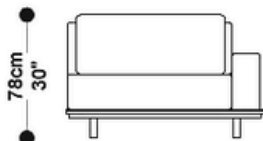

SOFÁ
ARADO

BRETON

Poltrona

Bacino

100|120|140|160cm

39"|47"|55"|62"|

100|120|140|160|180|200cm

39"|47"|55"|62"|70"|78"

100|120|130cm

39"|47"|51"

SOFÁ
ARADO

BRETON

Sofá Arado

SOFÁ
ARADO

BRETON

Diferenciais: