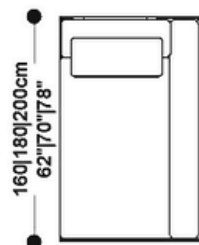

SOFÁ
ARADO

BRETON

Poltrona

Bacino

100|120|140|160cm

39"|47"|55"|62"|

100|120|140|160|180|200cm

39"|47"|55"|62"|70"|78"

100|120|130cm

39"|47"|51"

SOFÁ
ARADO

BRETON

Sofá Arado

SOFÁ
ARADO

BRETON

Diferenciais: