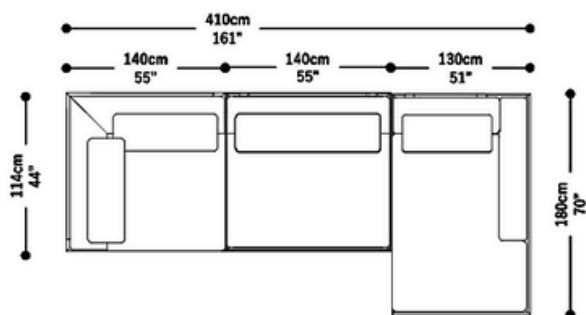

SOFÁ
ARADO

BRETON

Poltrona

Bacino

100|120|140|160cm

39"|47"|55"|62"|

100|120|140|160|180|200cm

39"|47"|55"|62"|70"|78"

100|120|130cm

39"|47"|51"

SOFÁ
ARADO

BRETON

Sofá Arado

SOFÁ
ARADO

BRETON

Diferenciais: