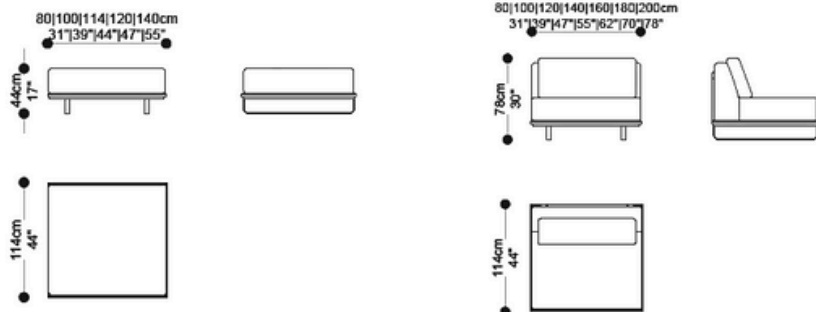

SOFÁ
ARADO

BRETON

Poltrona

Bacino

100|120|140|160cm

39"|47"|55"|62"|

100|120|140|160|180|200cm

39"|47"|55"|62"|70"|78"

100|120|130cm

39"|47"|51"

SOFÁ
ARADO

BRETON

Sofá Arado

SOFÁ
ARADO

BRETON

Diferenciais: