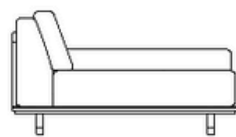

SOFÁ
ARADO

BRETON

Poltrona

Bacino

100|120|140|160cm

39"|47"|55"|62"|

100|120|140|160|180|200cm

39"|47"|55"|62"|70"|78"

100|120|130cm

39"|47"|51"

SOFÁ
ARADO

BRETON

Sofá Arado

SOFÁ
ARADO

BRETON

Diferenciais: