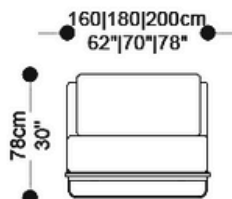

SOFÁ
ARADO

BRETON

Poltrona

Bacino

100|120|140|160cm

39"|47"|55"|62"|

100|120|140|160|180|200cm

39"|47"|55"|62"|70"|78"

100|120|130cm

39"|47"|51"

SOFÁ
ARADO

BRETON

Sofá Arado

SOFÁ
ARADO

BRETON

Diferenciais: