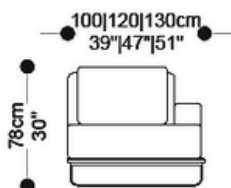

SOFÁ
ARADO

BRETON

Poltrona

Bacino

100|120|140|160cm

39"|47"|55"|62"|

100|120|140|160|180|200cm

39"|47"|55"|62"|70"|78"

100|120|130cm

39"|47"|51"

SOFÁ
ARADO

BRETON

Sofá Arado

SOFÁ
ARADO

BRETON

Diferenciais: