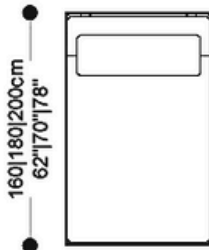

SOFÁ
ARADO

BRETON

Poltrona

Bacino

100|120|140|160cm

39"|47"|55"|62"|

100|120|140|160|180|200cm

39"|47"|55"|62"|70"|78"

100|120|130cm

39"|47"|51"

SOFÁ
ARADO

BRETON

Sofá Arado

SOFÁ
ARADO

BRETON

Diferenciais: