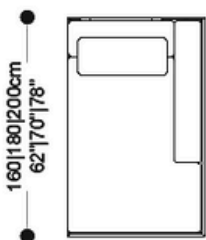

SOFÁ
ARADO

BRETON

Poltrona

Bacino

100|120|140|160cm

39"|47"|55"|62"|

100|120|140|160|180|200cm

39"|47"|55"|62"|70"|78"

100|120|130cm

39"|47"|51"

SOFÁ
ARADO

BRETON

Sofá Arado

SOFÁ
ARADO

BRETON

Diferenciais: