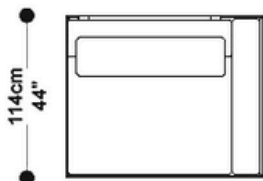

SOFÁ
ARADO

BRETON

Poltrona

Bacino

100|120|140|160cm

39"|47"|55"|62"|

100|120|140|160|180|200cm

39"|47"|55"|62"|70"|78"

100|120|130cm

39"|47"|51"

SOFÁ
ARADO

BRETON

Sofá Arado

SOFÁ
ARADO

BRETON

Diferenciais: