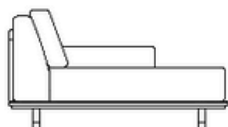

SOFÁ
ARADO

BRETON

Poltrona

Bacino

100|120|140|160cm

39"|47"|55"|62"|

100|120|140|160|180|200cm

39"|47"|55"|62"|70"|78"

100|120|130cm

39"|47"|51"

SOFÁ
ARADO

BRETON

Sofá Arado

SOFÁ
ARADO

BRETON

Diferenciais: